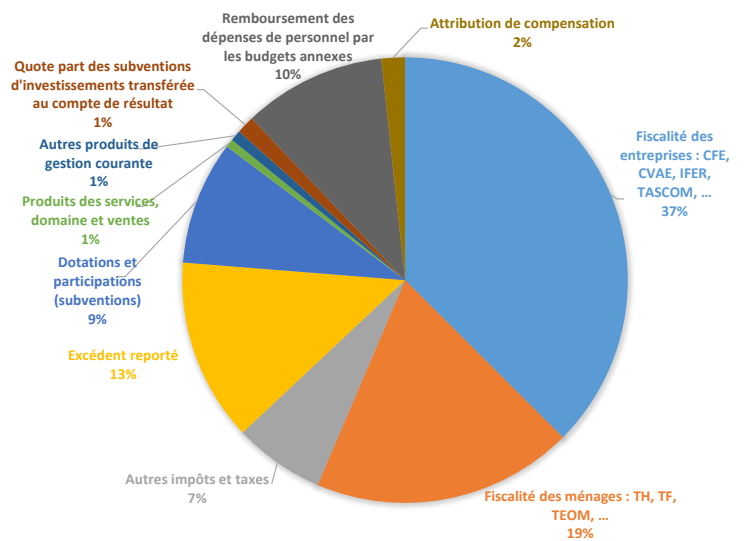

Impression : Imprimerie Périé - Tirage : 5 300 exemplaires - Ne pas jeter sur la voie publique

www.ccmlhl.fr - contact@ccmlhl.fr - 05 32 11 09 25

Présentation du budget 2022

DÉPENSES DE FONCTIONNEMENT

TOTAL = 12 042 592 €

RECETTES DE FONCTIONNEMENT

DÉPENSES D'INVESTISSEMENT

TOTAL = 12 465 316 €

RECETTES D'INVESTISSEMENT

Fiscalité attendue des ménages et des entreprises année 2022 (Etat 1259 FPU délivré par la Direction des Finances Publiques)

Intitulés	Fiscalité des Ménages			Intitulés	Fiscalité des Entreprises		
	Bases	Taux	Produits attendus		Bases	Taux	Produits attendus
Taxe Habitation (TH)			626 994 €	Cotisation Foncière des Entreprises (CFE)	3 928 000 €	29,45%	1 156 796 €
Taxe Foncière sur le bâti (TFB)	12 109 000 €	2,57%	311 201 €	Cotisation Valeur Ajoutée des Entreprises (CVAE)			660 939 €
Taxe Foncière sur le non bâti (TFNB)	677 700 €	3,61%	24 465 €	Imposition Forfaitaire sur les Entreprises de Réseaux (IFER)			1 492 126 €
Taxe Additionnelle Foncier Non Bâti (TAFNB)			17 994 €	Dotation Compensation Réforme Taxe Professionnelle (DCRTP)			174 013 €
Allocations compensatrices (TFB et TFNB)			183 €	Taxe sur les Surfaces Commerciales (TASCOT)			44 264 €
				Allocations compensatrices (CFE, CVAE)			961 427 €
TOTAUX			980 837 €	TOTAUX			4 489 565 €
TOTAL fiscalité ménages et entreprises attendu pour l'année 2022				5 470 402 €			