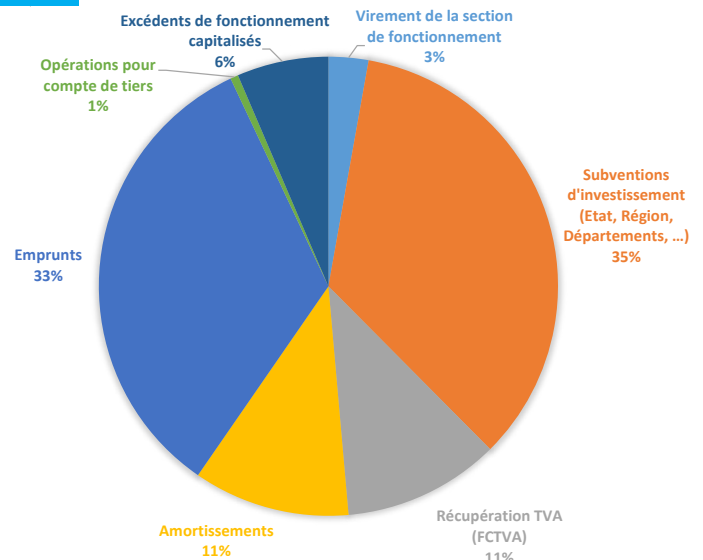

Impression : Imprimerie Périé - Tirage : 5 300 exemplaires - Ne pas jeter sur la voie publique

www.ccmlhl.fr - contact@ccmlhl.fr - 05 32 11 09 25

Présentation du budget 2022

DÉPENSES DE FONCTIONNEMENT

TOTAL = 12 042 592 €

RECETTES DE FONCTIONNEMENT

DÉPENSES D'INVESTISSEMENT

TOTAL = 12 465 316 €

RECETTES D'INVESTISSEMENT

Fiscalité attendue des ménages et des entreprises année 2022 (Etat 1259 FPU délivré par la Direction des Finances Publiques)