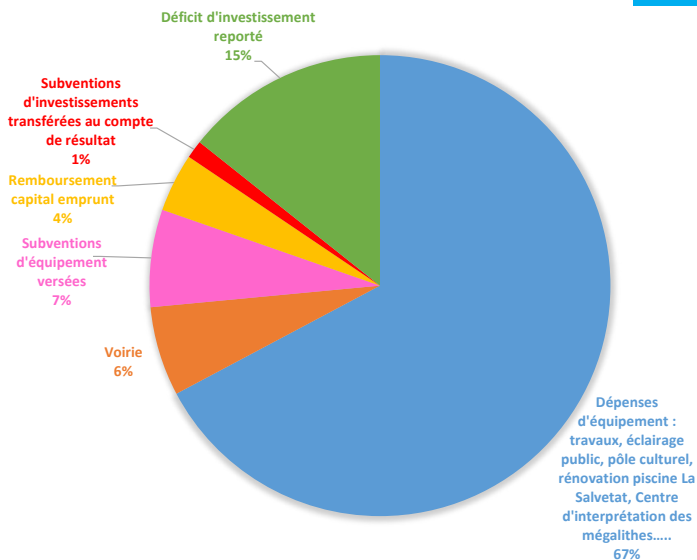

Impression : Imprimerie Périé - Tirage : 5 300 exemplaires - Ne pas jeter sur la voie publique

www.ccmlhl.fr - contact@ccmlhl.fr - 05 32 11 09 25

Présentation du budget 2022

DÉPENSES DE FONCTIONNEMENT

TOTAL = 12 042 592 €

RECETTES DE FONCTIONNEMENT

DÉPENSES D'INVESTISSEMENT

TOTAL = 12 465 316 €

RECETTES D'INVESTISSEMENT

Fiscalité attendue des ménages et des entreprises année 2022 (Etat 1259 FPU délivré par la Direction des Finances Publiques)

Intitulés	Fiscalité des Ménages			Intitulés	Fiscalité des Entreprises		
	Bases	Taux	Produits attendus		Bases	Taux	Produits attendus
Taxe Habitation (TH)			626 994 €	Cotisation Foncière des Entreprises (CFE)	3 928 000 €	29,45%	1 156 796 €
Taxe Foncière sur le bâti (TFB)	12 109 000 €	2,57%	311 201 €	Cotisation Valeur Ajoutée des Entreprises (CVAE)			660 939 €
Taxe Foncière sur le non bâti (TFNB)	677 700 €	3,61%	24 465 €	Imposition Forfaitaire sur les Entreprises de Réseaux (IFER)			1 492 126 €
Taxe Additionnelle Foncier Non Bâti (TAFNB)			17 994 €	Dotation Compensation Réforme Taxe Professionnelle (DCRTP)			174 013 €
Allocations compensatrices (TFB et TFNB)			183 €	Taxe sur les Surfaces Commerciales (TASCOT)			44 264 €
				Allocations compensatrices (CFE, CVAE)			961 427 €
TOTAUX			980 837 €	TOTAUX			4 489 565 €
TOTAL fiscalité ménages et entreprises attendu pour l'année 2022				5 470 402 €			