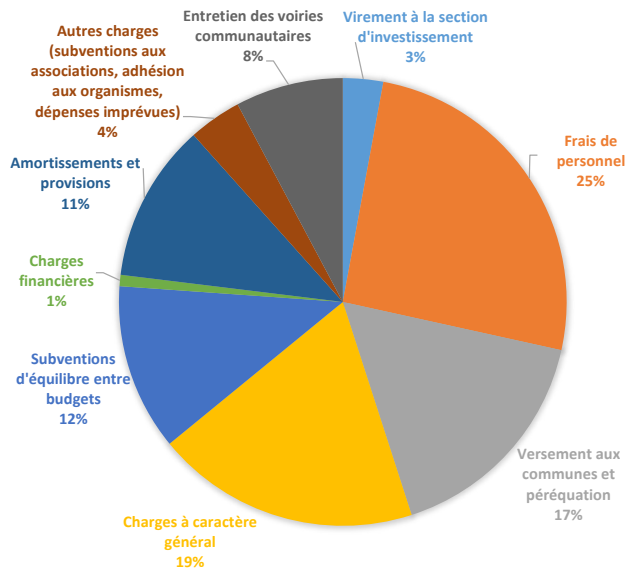

Impression : Imprimerie Périé - Tirage : 5 300 exemplaires - Ne pas jeter sur la voie publique

www.ccmlhl.fr - contact@ccmlhl.fr - 05 32 11 09 25

Présentation du budget 2022

DÉPENSES DE FONCTIONNEMENT

TOTAL = 12 042 592 €

RECETTES DE FONCTIONNEMENT

DÉPENSES D'INVESTISSEMENT

TOTAL = 12 465 316 €

RECETTES D'INVESTISSEMENT

Fiscalité attendue des ménages et des entreprises année 2022 (Etat 1259 FPU délivré par la Direction des Finances Publiques)